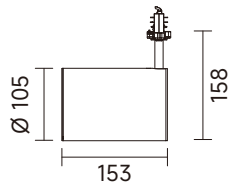

**CODE**

**Watts**

18131 / 18131L

100W

TRIAC MR16 IP20

**CODE**

**Watts**

18031 / 18031L

50W max

TRIAC GU10 IP20

**CODE**

**Watts**

18035 / 18035L

50W max