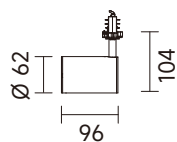

50W max

TRIAC GU10 IP20

**CODE**

**Watts**

18035 / 18035L

50W max