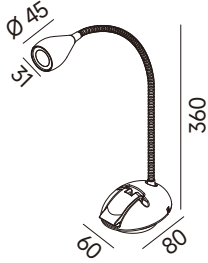

WH BK PK RD BL

Tidy

LED

IP20

RA>
80

CODE	Watts	CCT	Lumen
5B1500	3.5W	WL 3000K	180 lm