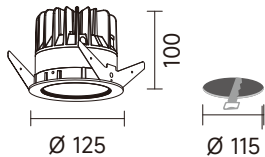

60°

44°

DALI TRIAC LED IP44 IP20 0-10V RA>80 RA>90

CODE	Watts	CCT	Beam	Lumen
20255-103W	10W	WL 3000K	60°	825 lm
20255-104W	10W	NL 4000K	60°	907 lm

DIM+TUNE LED IP44 IP20 RA>80 RA>90

CODE	Watts	CCT	Beam	Lumen
20253-080W	8W	C 2700K-6500K	60°	640-700 lm

DALI TRIAC LED IP44 IP20 0-10V RA>80 RA>90

CODE	Watts	CCT	Beam	Lumen
20263-133F	13W	WL 3000K	46°	1115 lm
20263-134F	13W	NL 4000K	46°	1226 lm
20265-193L	19W	WL 3000K	40°	1433 lm
20265-194L	19W	NL 4000K	40°	1576 lm