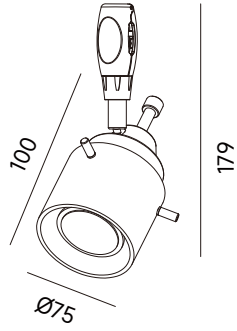

NI

Sorrento

GU10

IP20

CODE

Watts

17302

MAX 50W