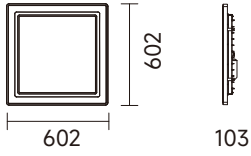

CODE	Watts	CCT	Beam	Lumen
5F131-2730	27W	WL 3000K	100°	1930 lm
5F131-3740	37W	NL 4000K	100°	3358 lm
5F131-6050	60W	CL 5000K	100°	4582 lm