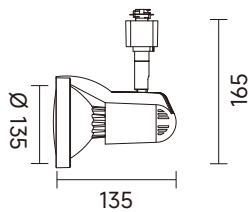

# Rito

TRIAC E27 IP20

**CODE**

**Watts**

1903

100W

# Vetro

TRIAC E27 IP20

**CODE**

**Watts**

1432

100W