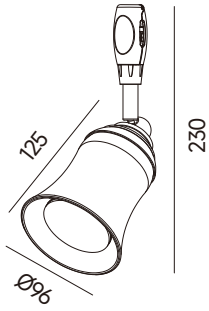

BRZ

Poema

E27

IP20

CODE

Watts

17190

MAX 50W