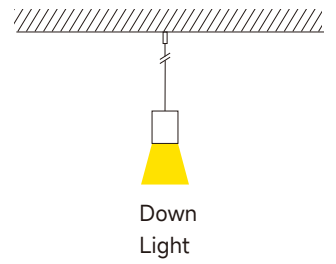

Modulux A

- | | | |
|----|----|----|
| WH | BK | SV |
|----|----|----|

Modulux A

| Model | Watts | CCT | CRI>80 | CRI>90 | L |
|----------|-------|-----------|---------|---------|------|
| 3P36151B | 25W | WL 3000 K | 2625 lm | 2382 lm | 900 |
| | | NL 4000 K | 2678 lm | 2430 lm | |
| | | CL 6000 K | 2731 lm | 2478 lm | |
| | 36W | WL 3000 K | 3780 lm | 3431 lm | |
| | | NL 4000 K | 3856 lm | 3500 lm | |
| | | CL 6000 K | 3933 lm | 3569 lm | |
| 3P36152B | 35W | WL 3000 K | 3675 lm | 3335 lm | 1200 |
| | | NL 4000 K | 3749 lm | 3402 lm | |
| | | CL 6000 K | 3823 lm | 3470 lm | |
| | 48W | WL 3000 K | 5040 lm | 4575 lm | |
| | | NL 4000 K | 5141 lm | 4666 lm | |
| | | CL 6000 K | 5244 lm | 4759 lm | |
| 3P36153B | 42W | WL 3000 K | 4410 lm | 4002 lm | 1500 |
| | | NL 4000 K | 4498 lm | 4082 lm | |
| | | CL 6000 K | 4588 lm | 4164 lm | |
| | 60W | WL 3000 K | 6300 lm | 5718 lm | |
| | | NL 4000 K | 6424 lm | 5832 lm | |
| | | CL 6000 K | 6555 lm | 5949 lm | |
| 3P36154B | 50W | WL 3000 K | 5250 lm | 4765 lm | 1800 |
| | | NL 4000 K | 5355 lm | 4860 lm | |
| | | CL 6000 K | 5462 lm | 4957 lm | |
| | 72W | WL 3000 K | 7560 lm | 6862 lm | |
| | | NL 4000 K | 7711 lm | 6999 lm | |
| | | CL 6000 K | 7865 lm | 7139 lm | |