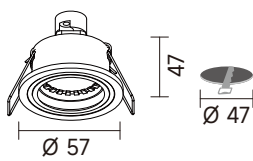

TRIAC

LED

IP20

RA>80

RA>90

CODE	Watts	CCT	Beam	Lumen
2171-012L	1W	2700K	35°	44 lm
2171-013L	1W	3000K	35°	45 lm
2171-014L	1W	4000K	35°	50 lm

TRIAC

G4

IP20

CODE	Watts
2036	35W max

TRIAC

G4

IP20

CODE	Watts
2037	35W max