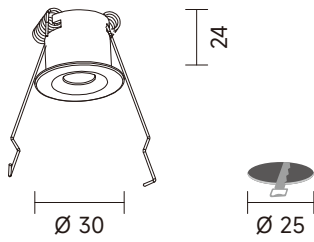

# Mini

TRIAC

LED

IP20

RA>80

RA>90

CODE	Watts	CCT	Beam	Lumen
2171-012L	1W	2700K	35°	44 lm
2171-013L	1W	3000K	35°	45 lm
2171-014L	1W	4000K	35°	50 lm

TRIAC