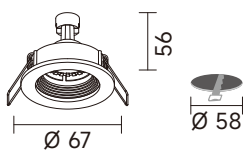

G4

IP20

CODE	Watts
2036	35W max

TRIAC

G4

IP20

CODE	Watts
2037	35W max

TRIAC Gx5.3 IP20