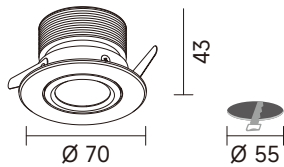

# Jewel

TRIAC LED IP20 RA>80 RA>90

CODE	Watts	CCT	Beam	Lumen
2567- 042S	4W	WL 2700K	20°	180 lm
2567- 043S	4W	WL 3000K	20°	188 lm
2567- 044S	4W	NL 4000K	20°	207 lm

TRIAC LED IP20 RA>90

CODE	Watts	CCT	Beam	Lumen
2337P-042O	4W	WL 2700K	68°	245 lm
2337P-043O	4W	WL 3000K	68°	258 lm
2337P-044O	4W	NL 4000K	68°	284 lm