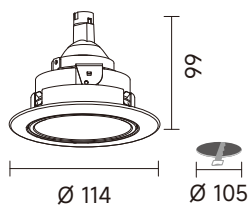

WH BK

In-tech

- Aluminum die casting with powder coating.
- 99.8% pure aluminum reflector.
- Optional accessories available.
- Various light sources in LED module and Gx5.3 MR16.

20°

36°

DALI TRIAC LED IP20 0-10V RA>80 RA>90

CODE	Watts	CCT	Beam	Lumen
2175-072S	7W	WL 2700K	19°	745 lm
2175-072L	7W	WL 2700K	35°	728 lm
2175-073S	7W	WL 3000K	19°	768 lm
2175-073L	7W	WL 3000K	35°	750 lm
2175-074S	7W	NL 4000K	19°	845 lm
2175-074L	7W	NL 4000K	35°	826 lm
2175-092S	9W	WL 2700K	19°	880 lm
2175-092L	9W	WL 2700K	35°	866 lm
2175-093S	9W	WL 3000K	19°	907 lm
2175-093L	9W	WL 3000K	35°	893 lm
2175-094S	9W	NL 4000K	19°	998 lm
2175-094L	9W	NL 4000K	35°	982 lm
2175-132S	13W	WL 2700K	19°	1028 lm
2175-132L	13W	WL 2700K	35°	995 lm
2175-133S	13W	WL 3000K	19°	1060 lm
2175-133L	13W	WL 3000K	35°	1026 lm
2175-134S	13W	NL 4000K	19°	1167 lm
2175-134L	13W	NL 4000K	35°	1129 lm

TRIAC Gx5.3 IP20

CODE	Watts
21754	50W max

DALI TRIAC LED IP20 0-10V RA>80 RA>90

CODE	Watts	CCT	Beam	Lumen
2175T-072S	7W	WL 2700K	19°	745 lm
2175T-072L	7W	WL 2700K	35°	728 lm
2175T-073S	7W	WL 3000K	19°	768 lm
2175T-073L	7W	WL 3000K	35°	750 lm
2175T-074S	7W	NL 4000K	19°	845 lm
2175T-074L	7W	NL 4000K	35°	826 lm
2175T-092S	9W	WL 2700K	19°	880 lm
2175T-092L	9W	WL 2700K	35°	866 lm
2175T-093S	9W	WL 3000K	19°	907 lm
2175T-093L	9W	WL 3000K	35°	893 lm
2175T-094S	9W	NL 4000K	19°	998 lm
2175T-094L	9W	NL 4000K	35°	982 lm
2175T-132S	13W	WL 2700K	19°	1028 lm
2175T-132L	13W	WL 2700K	35°	995 lm
2175T-133S	13W	WL 3000K	19°	1060 lm
2175T-133L	13W	WL 3000K	35°	1026 lm
2175T-134S	13W	NL 4000K	19°	1167 lm
2175T-134L	13W	NL 4000K	35°	1129 lm