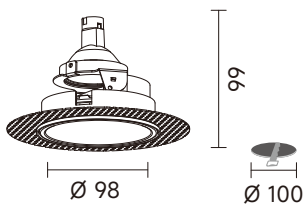

CODE	Watts
21754T	50W max