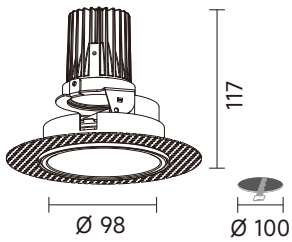

WH BK

In-tech

- Aluminum die casting with powder coating.
- 99.8% pure aluminum reflector.
- Optional accessories available.
- Various light sources in LED module and Gx5.3 MR16.

20°

36°

DALI TRIAC LED IP20 0-10V RA>80 RA>90

CODE	Watts	CCT	Beam	Lumen
2175-072S	7W	WL 2700K	19°	745 lm
2175-072L	7W	WL 2700K	35°	728 lm
2175-073S	7W	WL 3000K	19°	768 lm
2175-073L	7W	WL 3000K	35°	750 lm
2175-074S	7W	NL 4000K	19°	845 lm
2175-074L	7W	NL 4000K	35°	826 lm
2175-092S	9W	WL 2700K	19°	880 lm
2175-092L	9W	WL 2700K	35°	866 lm
2175-093S	9W	WL 3000K	19°	907 lm
2175-093L	9W	WL 3000K	35°	893 lm
2175-094S	9W	NL 4000K	19°	998 lm
2175-094L	9W	NL 4000K	35°	982 lm
2175-132S	13W	WL 2700K	19°	1028 lm
2175-132L	13W	WL 2700K	35°	995 lm
2175-133S	13W	WL 3000K	19°	1060 lm
2175-133L	13W	WL 3000K	35°	1026 lm
2175-134S	13W	NL 4000K	19°	1167 lm
2175-134L	13W	NL 4000K	35°	1129 lm

TRIAC Gx5.3 IP20

CODE	Watts
21754	50W max

DALI TRIAC LED IP20 0-10V RA>80 RA>90

CODE	Watts	CCT	Beam	Lumen
2175T-072S	7W	WL 2700K	19°	745 lm
2175T-072L	7W	WL 2700K	35°	728 lm
2175T-073S	7W	WL 3000K	19°	768 lm
2175T-073L	7W	WL 3000K	35°	750 lm
2175T-074S	7W	NL 4000K	19°	845 lm
2175T-074L	7W	NL 4000K	35°	826 lm
2175T-092S	9W	WL 2700K	19°	880 lm
2175T-092L	9W	WL 2700K	35°	866 lm
2175T-093S	9W	WL 3000K	19°	907 lm
2175T-093L	9W	WL 3000K	35°	893 lm
2175T-094S	9W	NL 4000K	19°	998 lm
2175T-094L	9W	NL 4000K	35°	982 lm
2175T-132S	13W	WL 2700K	19°	1028 lm
2175T-132L	13W	WL 2700K	35°	995 lm
2175T-133S	13W	WL 3000K	19°	1060 lm
2175T-133L	13W	WL 3000K	35°	1026 lm
2175T-134S	13W	NL 4000K	19°	1167 lm
2175T-134L	13W	NL 4000K	35°	1129 lm