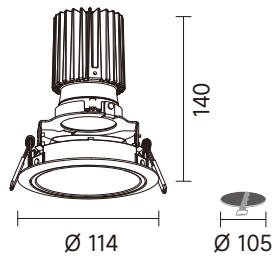

WH BK

In-tech

- Aluminum die casting with powder coating.
- 99.8% pure aluminum reflector.
- Optional accessories available.
- Various light sources in LED module and Gx5.3 MR16.

20°

36°

DALI TRIAC LED IP20 0-10V RA>80 RA>90

CODE	Watts	CCT	Beam	Lumen
2175-072S	7W	WL 2700K	19°	745 lm
2175-072L	7W	WL 2700K	35°	728 lm
2175-073S	7W	WL 3000K	19°	768 lm
2175-073L	7W	WL 3000K	35°	750 lm
2175-074S	7W	NL 4000K	19°	845 lm
2175-074L	7W	NL 4000K	35°	826 lm
2175-092S	9W	WL 2700K	19°	880 lm
2175-092L	9W	WL 2700K	35°	866 lm
2175-093S	9W	WL 3000K	19°	907 lm
2175-093L	9W	WL 3000K	35°	893 lm
2175-094S	9W	NL 4000K	19°	998 lm
2175-094L	9W	NL 4000K	35°	982 lm
2175-132S	13W	WL 2700K	19°	1028 lm
2175-132L	13W	WL 2700K	35°	995 lm
2175-133S	13W	WL 3000K	19°	1060 lm
2175-133L	13W	WL 3000K	35°	1026 lm
2175-134S	13W	NL 4000K	19°	1167 lm
2175-134L	13W	NL 4000K	35°	1129 lm

TRIAC Gx5.3 IP20

CODE	Watts
21754	50W max

DALI TRIAC LED IP20 0-10V RA>80 RA>90

CODE	Watts	CCT	Beam	Lumen
2175T-072S	7W	WL 2700K	19°	745 lm
2175T-072L	7W	WL 2700K	35°	728 lm
2175T-073S	7W	WL 3000K	19°	768 lm
2175T-073L	7W	WL 3000K	35°	750 lm
2175T-074S	7W	NL 4000K	19°	845 lm
2175T-074L	7W	NL 4000K	35°	826 lm
2175T-092S	9W	WL 2700K	19°	880 lm
2175T-092L	9W	WL 2700K	35°	866 lm
2175T-093S	9W	WL 3000K	19°	907 lm
2175T-093L	9W	WL 3000K	35°	893 lm
2175T-094S	9W	NL 4000K	19°	998 lm
2175T-094L	9W	NL 4000K	35°	982 lm
2175T-132S	13W	WL 2700K	19°	1028 lm
2175T-132L	13W	WL 2700K	35°	995 lm
2175T-133S	13W	WL 3000K	19°	1060 lm
2175T-133L	13W	WL 3000K	35°	1026 lm
2175T-134S	13W	NL 4000K	19°	1167 lm
2175T-134L	13W	NL 4000K	35°	1129 lm