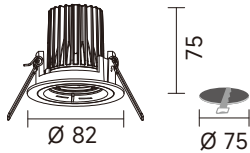

# Holo

DALI TRIAC LED IP20 0-10V RA>80 RA>90

CODE	Watts	CCT	Beam	Lumen
2091U-072S	7W	● WL 2700K	18°	771 lm
2091U-072L	7W	● WL 2700K	36°	747 lm
2091U-073S	7W	● WL 3000K	18°	795 lm
2091U-073L	7W	● WL 3000K	36°	770 lm
2091U-074S	7W	● NL 4000K	18°	875 lm
2091U-074L	7W	● NL 4000K	36°	847 lm
2091U-092S	9W	● WL 2700K	18°	943 lm
2091U-092L	9W	● WL 2700K	36°	917 lm
2091U-093S	9W	● WL 3000K	18°	972 lm
2091U-093L	9W	● WL 3000K	36°	945 lm
2091U-094S	9W	● NL 4000K	18°	1070 lm
2091U-094L	9W	● NL 4000K	36°	1040 lm

TRIAC GX5.3 IP20

CODE	Watts
2091M	50W max

TRIAC GU10 IP20

CODE	Watts
2091G	50W max

DALI TRIAC LED IP20 0-10V RA>80 RA>90

CODE	Watts	CCT	Beam	Lumen
2091SU-072S	7W	WL 2700K	18°	771 lm
2091SU-072L	7W	WL 2700K	36°	747 lm
2091SU-073S	7W	WL 3000K	18°	795 lm
2091SU-073L	7W	WL 3000K	36°	770 lm
2091SU-074S	7W	NL 4000K	18°	875 lm
2091SU-074L	7W	NL 4000K	36°	847 lm
2091SU-092S	9W	WL 2700K	18°	943 lm
2091SU-092L	9W	WL 2700K	36°	917 lm
2091SU-093S	9W	WL 3000K	18°	972 lm
2091SU-093L	9W	WL 3000K	36°	945 lm
2091SU-094S	9W	NL 4000K	18°	1070 lm
2091SU-094L	9W	NL 4000K	36°	1040 lm

TRIAC GX5.3 IP20

CODE	Watts
2091SM	50W max

TRIAC GU10 IP20

CODE	Watts
2092SG	50W max

DALI TRIAC LED IP20 0-10V RA>80 RA>90

CODE	Watts	CCT	Beam	Lumen
2097U-072S	7W	WL 2700K	18°	778 lm
2097U-072L	7W	WL 2700K	36°	736 lm
2097U-073S	7W	WL 3000K	18°	802 lm
2097U-073L	7W	WL 3000K	36°	759 lm
2097U-074S	7W	NL 4000K	18°	881 lm
2097U-074L	7W	NL 4000K	36°	835 lm
2097U-092S	9W	WL 2700K	18°	920 lm
2097U-092L	9W	WL 2700K	36°	892 lm
2097U-093S	9W	WL 3000K	18°	948 lm
2097U-093L	9W	WL 3000K	36°	920 lm
2097U-094S	9W	NL 4000K	18°	1043 lm
2097U-094L	9W	NL 4000K	36°	1012 lm