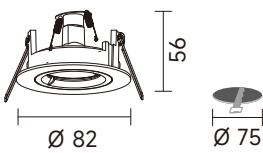

# Holo

DALI TRIAC LED IP20 0-10V RA>80 RA>90

CODE	Watts	CCT	Beam	Lumen
2091U-072S	7W	● WL 2700K	18°	771 lm
2091U-072L	7W	● WL 2700K	36°	747 lm
2091U-073S	7W	● WL 3000K	18°	795 lm
2091U-073L	7W	● WL 3000K	36°	770 lm
2091U-074S	7W	● NL 4000K	18°	875 lm
2091U-074L	7W	● NL 4000K	36°	847 lm
2091U-092S	9W	● WL 2700K	18°	943 lm
2091U-092L	9W	● WL 2700K	36°	917 lm
2091U-093S	9W	● WL 3000K	18°	972 lm
2091U-093L	9W	● WL 3000K	36°	945 lm
2091U-094S	9W	● NL 4000K	18°	1070 lm
2091U-094L	9W	● NL 4000K	36°	1040 lm

TRIAC GX5.3 IP20

CODE	Watts
2091M	50W max

TRIAC GU10 IP20

CODE	Watts
2091G	50W max

DALI TRIAC LED IP20 0-10V RA>80 RA>90

CODE	Watts	CCT	Beam	Lumen
2091SU-072S	7W	WL 2700K	18°	771 lm
2091SU-072L	7W	WL 2700K	36°	747 lm
2091SU-073S	7W	WL 3000K	18°	795 lm
2091SU-073L	7W	WL 3000K	36°	770 lm
2091SU-074S	7W	NL 4000K	18°	875 lm
2091SU-074L	7W	NL 4000K	36°	847 lm
2091SU-092S	9W	WL 2700K	18°	943 lm
2091SU-092L	9W	WL 2700K	36°	917 lm
2091SU-093S	9W	WL 3000K	18°	972 lm
2091SU-093L	9W	WL 3000K	36°	945 lm
2091SU-094S	9W	NL 4000K	18°	1070 lm
2091SU-094L	9W	NL 4000K	36°	1040 lm

TRIAC GX5.3 IP20

CODE	Watts
2091SM	50W max

TRIAC GU10 IP20

CODE	Watts
2092SG	50W max

DALI TRIAC LED IP20 0-10V RA>80 RA>90

CODE	Watts	CCT	Beam	Lumen
2097U-072S	7W	WL 2700K	18°	778 lm
2097U-072L	7W	WL 2700K	36°	736 lm
2097U-073S	7W	WL 3000K	18°	802 lm
2097U-073L	7W	WL 3000K	36°	759 lm
2097U-074S	7W	NL 4000K	18°	881 lm
2097U-074L	7W	NL 4000K	36°	835 lm
2097U-092S	9W	WL 2700K	18°	920 lm
2097U-092L	9W	WL 2700K	36°	892 lm
2097U-093S	9W	WL 3000K	18°	948 lm
2097U-093L	9W	WL 3000K	36°	920 lm
2097U-094S	9W	NL 4000K	18°	1043 lm
2097U-094L	9W	NL 4000K	36°	1012 lm