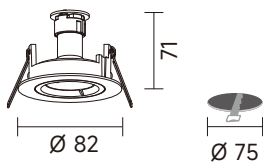

# Holo

DALI TRIAC LED IP20 0-10V RA>80 RA>90

CODE	Watts	CCT	Beam	Lumen
2091U-072S	7W	● WL 2700K	18°	771 lm
2091U-072L	7W	● WL 2700K	36°	747 lm
2091U-073S	7W	● WL 3000K	18°	795 lm
2091U-073L	7W	● WL 3000K	36°	770 lm
2091U-074S	7W	● NL 4000K	18°	875 lm
2091U-074L	7W	● NL 4000K	36°	847 lm
2091U-092S	9W	● WL 2700K	18°	943 lm
2091U-092L	9W	● WL 2700K	36°	917 lm
2091U-093S	9W	● WL 3000K	18°	972 lm
2091U-093L	9W	● WL 3000K	36°	945 lm
2091U-094S	9W	● NL 4000K	18°	1070 lm
2091U-094L	9W	● NL 4000K	36°	1040 lm

TRIAC GX5.3 IP20

CODE	Watts
2091M	50W max

TRIAC GU10 IP20

CODE	Watts
2091G	50W max

DALI TRIAC LED IP20 0-10V RA>80 RA>90

CODE	Watts	CCT	Beam	Lumen
2091SU-072S	7W	WL 2700K	18°	771 lm
2091SU-072L	7W	WL 2700K	36°	747 lm
2091SU-073S	7W	WL 3000K	18°	795 lm
2091SU-073L	7W	WL 3000K	36°	770 lm
2091SU-074S	7W	NL 4000K	18°	875 lm
2091SU-074L	7W	NL 4000K	36°	847 lm
2091SU-092S	9W	WL 2700K	18°	943 lm
2091SU-092L	9W	WL 2700K	36°	917 lm
2091SU-093S	9W	WL 3000K	18°	972 lm
2091SU-093L	9W	WL 3000K	36°	945 lm
2091SU-094S	9W	NL 4000K	18°	1070 lm
2091SU-094L	9W	NL 4000K	36°	1040 lm

TRIAC GX5.3 IP20

CODE	Watts
2091SM	50W max

TRIAC GU10 IP20

CODE	Watts
2092SG	50W max

DALI TRIAC LED IP20 0-10V RA>80 RA>90

CODE	Watts	CCT	Beam	Lumen
2097U-072S	7W	WL 2700K	18°	778 lm
2097U-072L	7W	WL 2700K	36°	736 lm
2097U-073S	7W	WL 3000K	18°	802 lm
2097U-073L	7W	WL 3000K	36°	759 lm
2097U-074S	7W	NL 4000K	18°	881 lm
2097U-074L	7W	NL 4000K	36°	835 lm
2097U-092S	9W	WL 2700K	18°	920 lm
2097U-092L	9W	WL 2700K	36°	892 lm
2097U-093S	9W	WL 3000K	18°	948 lm
2097U-093L	9W	WL 3000K	36°	920 lm
2097U-094S	9W	NL 4000K	18°	1043 lm
2097U-094L	9W	NL 4000K	36°	1012 lm