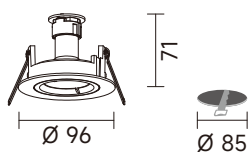

# Holo

DALI TRIAC LED IP20 0-10V RA>80 RA>90

CODE	Watts	CCT	Beam	Lumen
2091U-072S	7W	● WL 2700K	18°	771 lm
2091U-072L	7W	● WL 2700K	36°	747 lm
2091U-073S	7W	● WL 3000K	18°	795 lm
2091U-073L	7W	● WL 3000K	36°	770 lm
2091U-074S	7W	● NL 4000K	18°	875 lm
2091U-074L	7W	● NL 4000K	36°	847 lm
2091U-092S	9W	● WL 2700K	18°	943 lm
2091U-092L	9W	● WL 2700K	36°	917 lm
2091U-093S	9W	● WL 3000K	18°	972 lm
2091U-093L	9W	● WL 3000K	36°	945 lm
2091U-094S	9W	● NL 4000K	18°	1070 lm
2091U-094L	9W	● NL 4000K	36°	1040 lm

TRIAC GX5.3 IP20

CODE	Watts
2091M	50W max

TRIAC GU10 IP20

CODE	Watts
2091G	50W max

DALI TRIAC LED IP20 0-10V RA>80 RA>90

CODE	Watts	CCT	Beam	Lumen
2091SU-072S	7W	WL 2700K	18°	771 lm
2091SU-072L	7W	WL 2700K	36°	747 lm
2091SU-073S	7W	WL 3000K	18°	795 lm
2091SU-073L	7W	WL 3000K	36°	770 lm
2091SU-074S	7W	NL 4000K	18°	875 lm
2091SU-074L	7W	NL 4000K	36°	847 lm
2091SU-092S	9W	WL 2700K	18°	943 lm
2091SU-092L	9W	WL 2700K	36°	917 lm
2091SU-093S	9W	WL 3000K	18°	972 lm
2091SU-093L	9W	WL 3000K	36°	945 lm
2091SU-094S	9W	NL 4000K	18°	1070 lm
2091SU-094L	9W	NL 4000K	36°	1040 lm