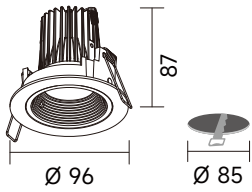

TRIAC GX5.3 IP20

CODE	Watts
2091M	50W max

TRIAC GU10 IP20

CODE	Watts
2091G	50W max

DALI TRIAC LED IP20 0-10V RA>80 RA>90

CODE	Watts	CCT	Beam	Lumen
2091SU-072S	7W	WL 2700K	18°	771 lm
2091SU-072L	7W	WL 2700K	36°	747 lm
2091SU-073S	7W	WL 3000K	18°	795 lm
2091SU-073L	7W	WL 3000K	36°	770 lm
2091SU-074S	7W	NL 4000K	18°	875 lm
2091SU-074L	7W	NL 4000K	36°	847 lm
2091SU-092S	9W	WL 2700K	18°	943 lm
2091SU-092L	9W	WL 2700K	36°	917 lm
2091SU-093S	9W	WL 3000K	18°	972 lm
2091SU-093L	9W	WL 3000K	36°	945 lm
2091SU-094S	9W	NL 4000K	18°	1070 lm
2091SU-094L	9W	NL 4000K	36°	1040 lm

TRIAC GX5.3 IP20

CODE	Watts
2091SM	50W max

TRIAC GU10 IP20

CODE	Watts
2092SG	50W max

DALI TRIAC LED IP20 0-10V RA>80 RA>90

CODE	Watts	CCT	Beam	Lumen
2097U-072S	7W	WL 2700K	18°	778 lm
2097U-072L	7W	WL 2700K	36°	736 lm
2097U-073S	7W	WL 3000K	18°	802 lm
2097U-073L	7W	WL 3000K	36°	759 lm
2097U-074S	7W	NL 4000K	18°	881 lm
2097U-074L	7W	NL 4000K	36°	835 lm
2097U-092S	9W	WL 2700K	18°	920 lm
2097U-092L	9W	WL 2700K	36°	892 lm
2097U-093S	9W	WL 3000K	18°	948 lm
2097U-093L	9W	WL 3000K	36°	920 lm
2097U-094S	9W	NL 4000K	18°	1043 lm
2097U-094L	9W	NL 4000K	36°	1012 lm