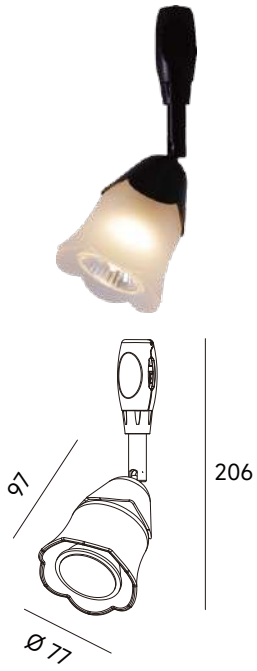

BRZ

Flora

GU10

IP20

CODE

Watts

17197

MAX 50W