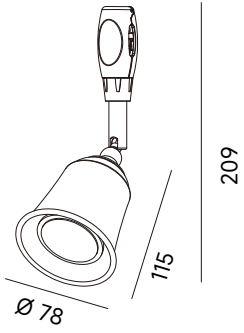

WH

Fado

GU10

IP20

CODE

Watts

17193

MAX 50W