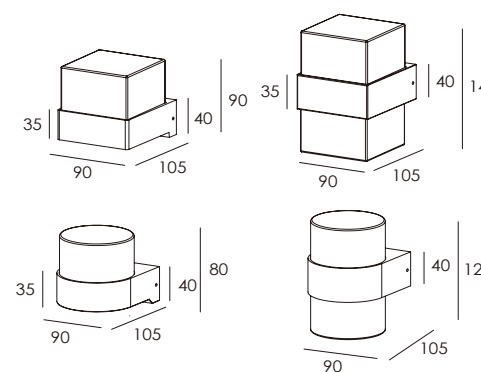

FU1819-1

FU1819-2

FU1820-1

FU1820-2

Model	Watts	CCT	CRI	Lumens	Voltage
FU1819-1	6W	3000K	>80	200 lm	220-240V
FU1819-2	2x6W	3000K	>80	400 lm	220-240V
FU1820-1	6W	3000K	>80	200 lm	220-240V
FU1820-2	2x6W	3000K	>80	400 lm	220-240V