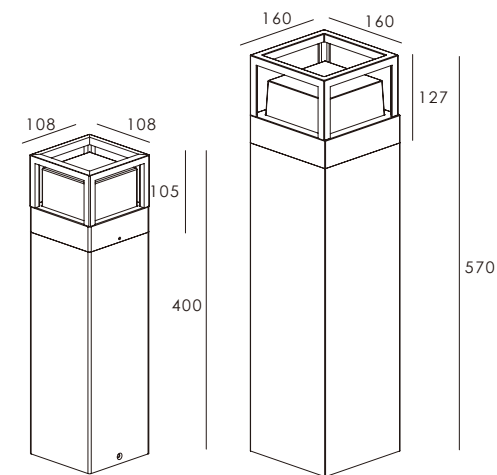

FU1812A-S

FU1812A-L

FU1812B-S

FU1812B-L

Model	Watts	CCT	CRI	Lumens	Voltage
FU1812A-S	6W	3000K	>80	200 lm	220-240V
FU1812A-L	9W	3000K	>80	800 lm	220-240V
FU1812B-S	6W	3000K	>80	200 lm	220-240V
FU1812B-L	9W	3000K	>80	800 lm	220-240V