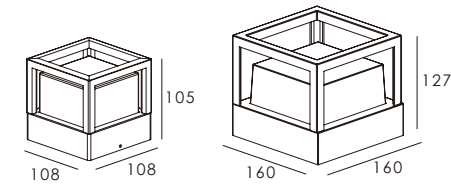

FU1812A-S

FU1812A-L

FU1812B-S

FU1812B-L

Model	Watts	CCT	CRI	Lumens	Voltage
FU1812A-S	6W	3000K	>80	200 lm	220-240V
FU1812A-L	9W	3000K	>80	800 lm	220-240V
FU1812B-S	6W	3000K	>80	200 lm	220-240V
FU1812B-L	9W	3000K	>80	800 lm	220-240V