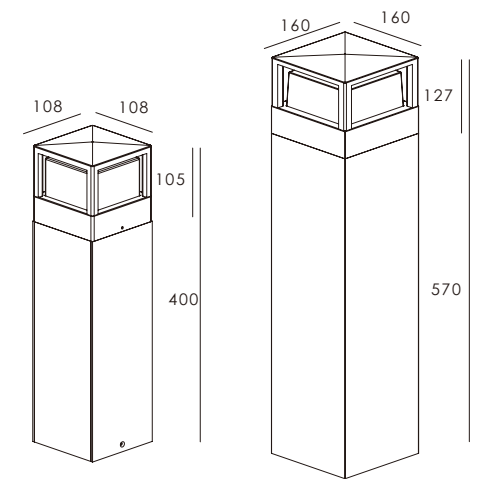

FU1811A-S

FU1811A-L

FU1811B-S

FU1811B-L

Model	Watts	CCT	CRI	Lumens	Voltage
FU1811A-S	6W	3000K	>80	200 lm	220-240V
FU1811A-L	9W	3000K	>80	600 lm	220-240V
FU1811B-S	6W	3000K	>80	200 lm	220-240V
FU1811B-L	9W	3000K	>80	600 lm	220-240V