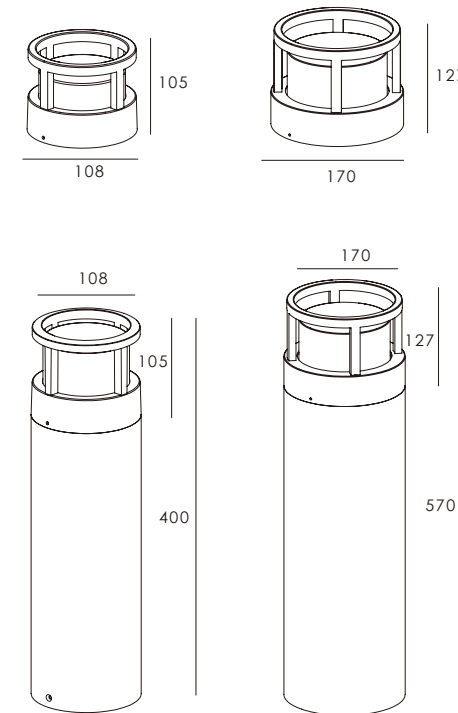

FU1810A-S

FU1810A-L

FU1810B-S

FU1810B-L

CCT 3000K CRI >80 IP 65 BEAM 110

Model	Watts	CCT	CRI	Lumens	Voltage
FU1810A-S	6W	3000K	>80	200 lm	220-240V
FU1810A-L	9W	3000K	>80	800 lm	220-240V
FU1810B-S	6W	3000K	>80	200 lm	220-240V
FU1810B-L	9W	3000K	>80	800 lm	220-240V