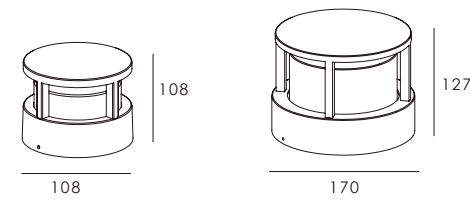

FU1809A-S

FU1809A-L

FU1809B-S

FU1809B-L

Model	Watts	CCT	CRI	Lumens	Voltage
FU1809A-S	6W	3000K	>80	200 lm	220-240V
FU1809A-L	9W	3000K	>80	600 lm	220-240V
FU1809B-S	6W	3000K	>80	200 lm	220-240V
FU1809B-L	9W	3000K	>80	600 lm	220-240V