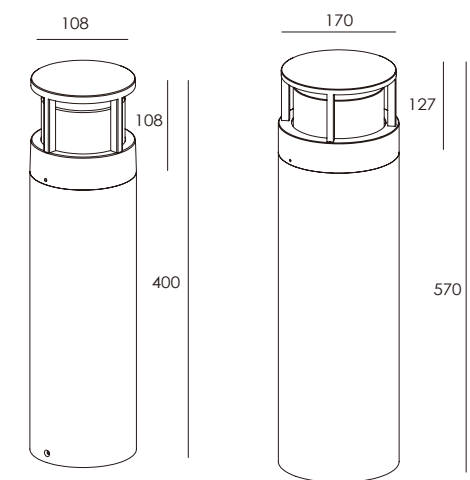

FU1809A-S

FU1809A-L

FU1809B-S

FU1809B-L

Model	Watts	CCT	CRI	Lumens	Voltage
FU1809A-S	6W	3000K	>80	200 lm	220-240V
FU1809A-L	9W	3000K	>80	600 lm	220-240V
FU1809B-S	6W	3000K	>80	200 lm	220-240V
FU1809B-L	9W	3000K	>80	600 lm	220-240V

**Control Option**

Non-dimmable

**Finish Option**  White  Black  Gray