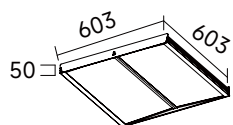

Troffer Series

WH

Eagle 22

Model	Watts	CCT	Lumen
5F2022A	27W	NL 4000 K	3510 lm
		cl 6000 K	3685 lm
	32W	NL 4000 K	4180 lm
		cl 6000 K	4389 lm