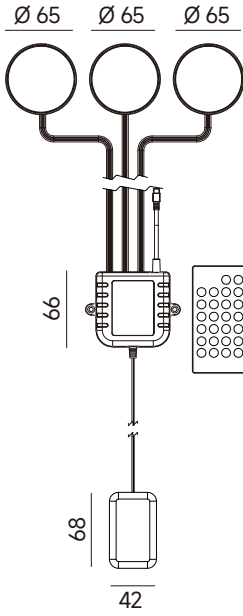

WH BK

# Chameleon

TRIAC

LED

IP20

**CODE**

**Watts**

21383NKIT-02

10W MAX