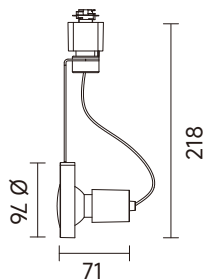

# Buno

TRIAC

GU10

IP20

**CODE**

**Watts**

18452

50W

TRIAC

E27

IP20

**CODE**

**Watts**

18471

100W